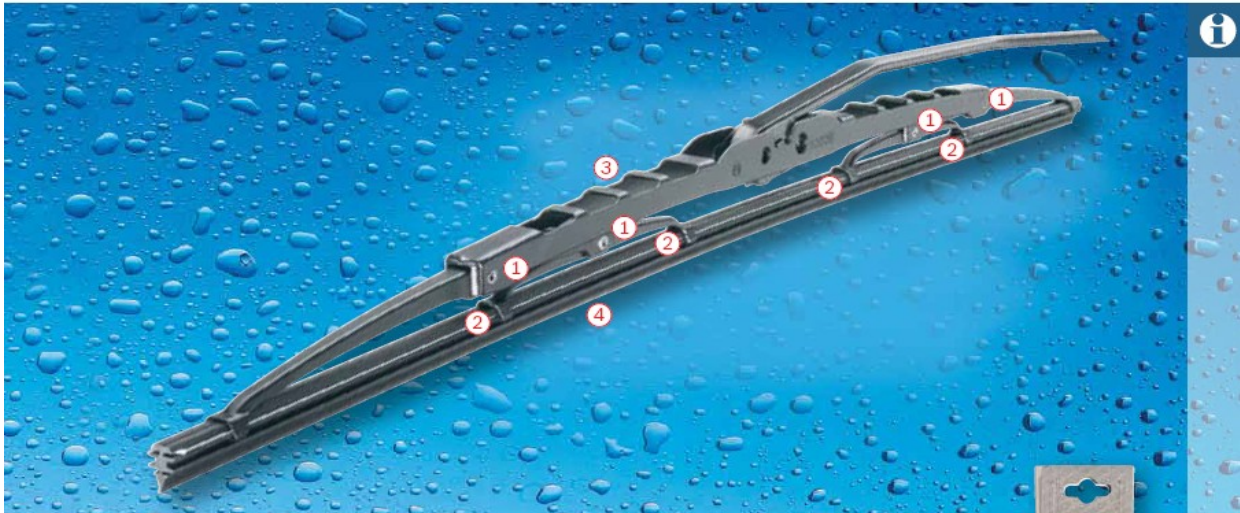

ESCOBILLAS - ECO

Quien ve más lejos, llega más lejos

Bosch ofrece en el mercado argentino las escobillas ECO con una excelente relación entre calidad y precio.

Una línea completa con escobillas de hasta 600 mm, posibilita una cobertura casi total del parque vehicular. El programa ECO incluye la línea trasera además de una presentación en packaging individual.

Durante toda la vida útil de las escobillas Bosch, usted va a sentir la superioridad de un producto mundial Bosch: movimiento silencioso y visibilidad perfecta en cualquier estado climático.

Solo quien fabrica limpiaparabrisas hace 80 años y es el

líder mundial, puede ofrecer tanta calidad.

Mejor Bosch. Toda la tecnología para usted.

Especificaciones técnicas

- ① **Limpiaparabrisas metálico con uniones remachadas**
  Mayor estabilidad.
- ② **Más puntos de presión**
  Mayor adaptación al parabrisas del vehículo.
- ③ **Brazo central aerodinámico**
  Mejor desempeño a altas velocidades.
- ④ **Nueva goma natural**
  Mayor resistencia, deslizamiento suave y limpieza eficiente.