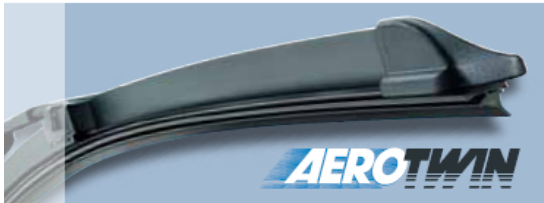

BOSCH

Innovación para tu vida

BOSCH TWIN

Escobillas

**CATÁLOGO
DE PRODUCTOS**

ESCOBILLAS

Bosch, líder mundial en sistemas de limpiaparabrisas

Bosch es equipo original en las principales ensambladoras y utiliza toda su tecnología para el desarrollo de productos innovadores y de alta calidad que proporcionen toda la seguridad y tranquilidad necesaria.

- ▶ Equipo original
- ▶ Goma de 3 componentes
- ▶ Láminas de acero pretensadas
- ▶ Diseño innovador: spoiler aerodinámico integrado
- ▶ Máxima adaptación al parabrisas
- ▶ Línea Adapt
- ▶ Funcionamiento silencioso y durabilidad prolongada
- ▶ Máxima eficiencia en el deslizamiento y limpieza